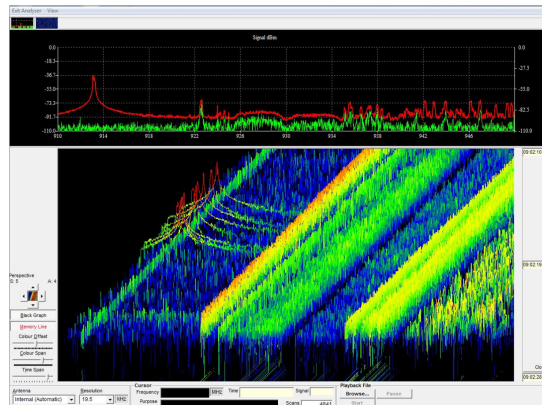

本装置の特徴

1. 革新的最先端受信技術を採用した、捜査専用ソフトウェア定義式スペクトラム解析装置
   - 超高速スキャン： 50KHzから30GHzを最高 0.03秒 高速バースト通信を検知
   - 超広帯域に対応： 50KHzから30GHzまで
   - 二種類のGUIを採用（Linux および Windows）
   - 持ち運びに便利なビルト・イン式アンテナアレー
   - 複数のブルートゥース通信の同時補足
   - リアルタイムで電源ライン等の有線通信をモニター※1
2. ※1 ケーブル用IFを使用
3. 2次元・3次元ウォーターフォール表示（記憶・再生可能）によりバースト通信・周波数ホッピングなどを検知
   - ビデオ信号（アナログ・デジタル）の復調
   - 「ホットスワップ」式の電池の採用により、電池交換時にもデータサンプリングを運用を途切らすことなく運用。
   - 複数のタッチスクリーンパネル等と接続することで様々な運用形態に対応
   - アラーム表示から全帯域のウォーターフォールまで様々な表示方式を採用することで作業を効率化
   - イーサネット接続（WiFiを含む）を介して、PC、スマートフォンまたはタブレットから遠隔操作
   - 検知可能な変調方式：GSM※2、コードレス電話※2、WiFi、ブルートゥース、CDMA、4G、UMTS、ビデオ、その他
4. ※2 デジタル・コードレスおよび GSM ID の取得については検討中
5. 専用の指向性アンテナ（標準付属）を使用してターゲットを位置特定

スペクトル波形表示と3次元ウォーターフォール表示の例